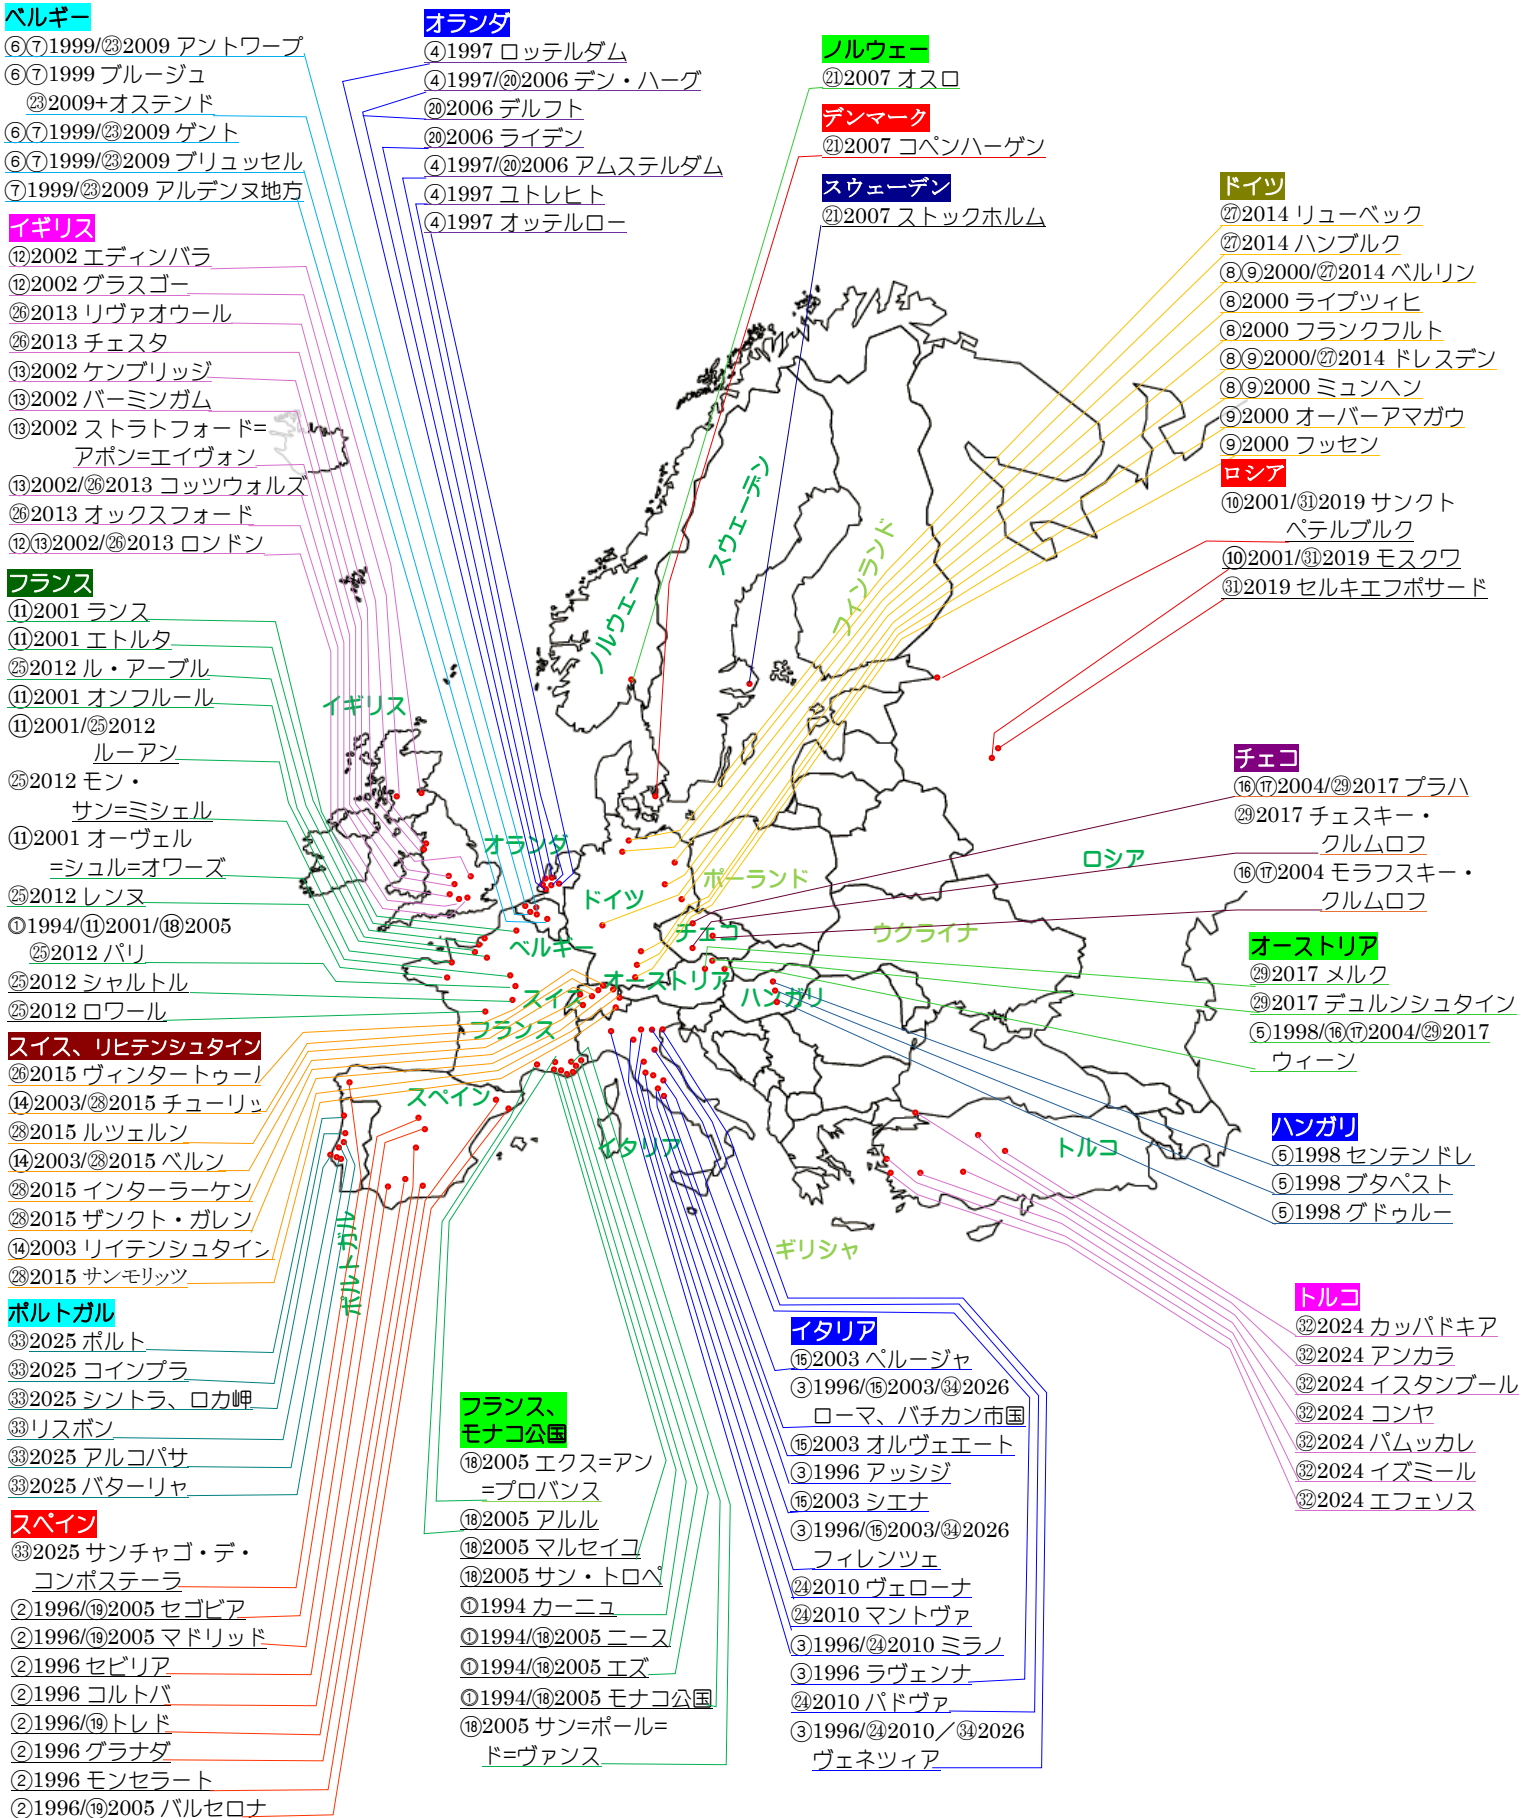

海外美術鑑賞旅行のあゆみ（ヨーロッパ編）

- ・第1回（1994年度）開催～第34回（2025年度）開催
- ・1999～2005年度は、2回/年開催
- ・2012年度 東日本大震災、2016年度 世界情勢不穏、2020～2022年度コロナ流行 のため中止
- ・丸数字は、実施回（下記表「海外美術鑑賞旅行のあゆみ」の実施回と対応）

海外美術鑑賞旅行のあゆみ（アメリカ編）

■ 複数回訪問都市

■ 1回訪問都市

国内美術鑑賞旅行のあゆみ

回数	都道府県：市区町村	実施日	参加者数	訪問先*美—美術館、博—博物館 訪問当時の名称で記載	游美号
19	埼玉：さいたま、松山	1998. 6. 18	177名	埼玉県立近代美、原爆の凶丸木美	
18	島根、広島：安来、広島	1997. 10. 30～11. 1	90名	足立美、広島県立美、ひろしま美、平和記念資料館	28
17	栃木：宇都宮、鹿沼	1997. 5. 16	214名	宇都宮美、川上澄生美	26
16	神奈川：箱根、真鶴	1996. 10. 30～31	152名	箱根美、箱根彫刻の森美、成川美、真鶴町立中川一政記念館	25
15	福島：福島	1996. 5. 19	152名	福島県立美	23
14	岩手：花巻、盛岡	1995. 11. 1～2	119名	宮沢賢治記念館、盛岡橋本美、岩手県立博、萬鉄五郎記念美	22
13	福島：郡山	1995. 5. 18	147名	郡山市立美、高柴デコ屋敷	20
12	山梨：甲府、北杜	1994. 11. 9～10	110名	山梨県立美、清里北澤美	19
11	群馬：高崎、桐生	1994. 6. 4	158名	群馬県立近代美、桐生市大川美	17
10	新潟：長岡、新潟、新発田、阿賀野	1993. 11. 5～6	122名	新潟県立近代美、新潟市美、北方文化博 清水園・足軽長屋、市島酒造、瓢湖	16
9	千葉：千葉、佐倉	1993. 6. 5	160名	千葉県立美、川村記念美	14
8	長野：小諸、佐久、長野	1992. 11. 5～6	120名	小山敬三美、佐久市立近代美、長野県信濃美・東山魁夷館	13
7	栃木：益子、宇都宮	1992. 6. 6	159名	益子参考館、栃木県立美、栃木県立博	11
6	福島、宮城：福島、仙台	1991. 10. 1～10. 2	111名	福島県立美、宮城県美	10
5	千葉：佐倉	1991. 6. 13	205名	川村記念美、国立歴史民俗博	8
4	岡山：倉敷、岡山	1990. 10. 31～11. 1	90名	大原美、竹久夢二美	7
3	栃木、茨城：足利、つくば	1990. 6. 19	208名	栗田美、つくば美	6
2	神奈川：横浜、熱海	1989. 11. 7～8	85名	三溪園・三溪記念館、MOA美	4
1	東京：世田谷	1989. 7. 6	166名	世田谷美	2